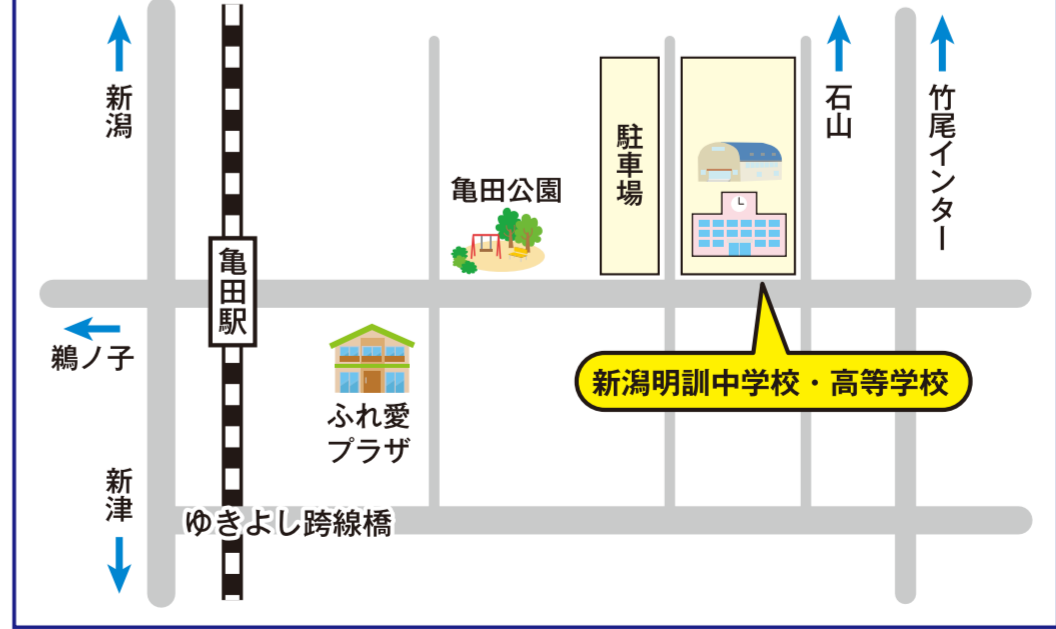

### オープンスクール

第1回 令和元年 **7月6日** 土

第2回 令和元年 **9月7日** 土

対象  
小学生・保護者

※小学6年生向けの内容ですが、5年生以下の児童の参加も可能です。  
※保護者あるいは責任の持てる成人の同行をお願いいたします。  
※保護者のみの参加も可能です。

オープンスクールの主な内容	スケジュール
<ul style="list-style-type: none"> <li>◆教育方針・授業内容・学校行事等について</li> <li>◆令和2年度入学検査について</li> <li>◆施設見学・授業見学</li> <li>◆過去の入学検査問題の解説(国語・算数)</li> <li>◆資料(「令和2年度生徒募集要項」等)配布</li> </ul>	受付 (新潟明訓中学校・高等学校 正面玄関にて) <b>8:45~9:10</b> オープンスクール <b>9:15~12:30</b>

### オープンスクール会場

※JR信越線亀田駅東口より、徒歩8分のところ  
です。

※駐車場は200台程度まで駐車可能ですが、できるだけ公共交通機関のご利用をお願いいたします。

本校ホームページに掲載の申込みフォームにてお申し込みください。